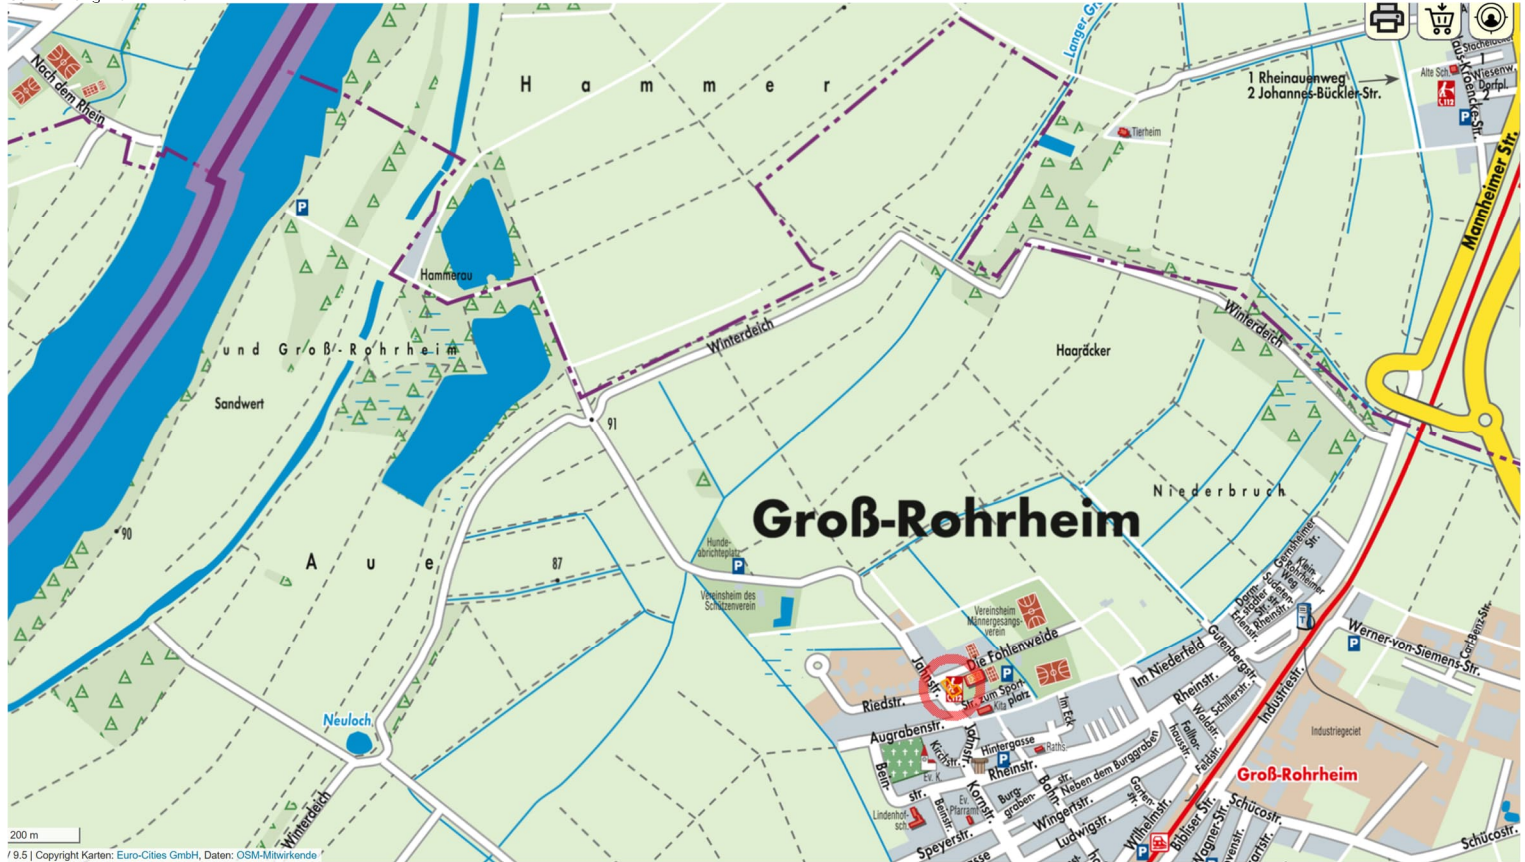

Führungsvorgang

Germakungsgrenze

Führungsvorgang

Ortsgebiet

Führungsvorgang

Germarkung NORD-WEST

Führungsvorgang

Germarkung NORD-OST

200 m
/ 9.5 | Copyright Karten: Euro-Cities GmbH, Daten: OSM-Mitwirkende

Führungsvorgang

Gemarkung SÜD-OST

Führungsvorgang

Gemarkung SÜD

© 19.5 | Copyright Karten: Euro-Cities GmbH, Daten: OSM-Mitwirkende

Führungsvorgang

Germarkung SÜD-WEST

9/5 | Copyright Karten: Euro-Cities GmbH, Daten: OSM-Mitwirkende

Führungsvorgang

Germarkung SÜD

Führungsvorgang

INDUSTRIEGEBIET – Strassen