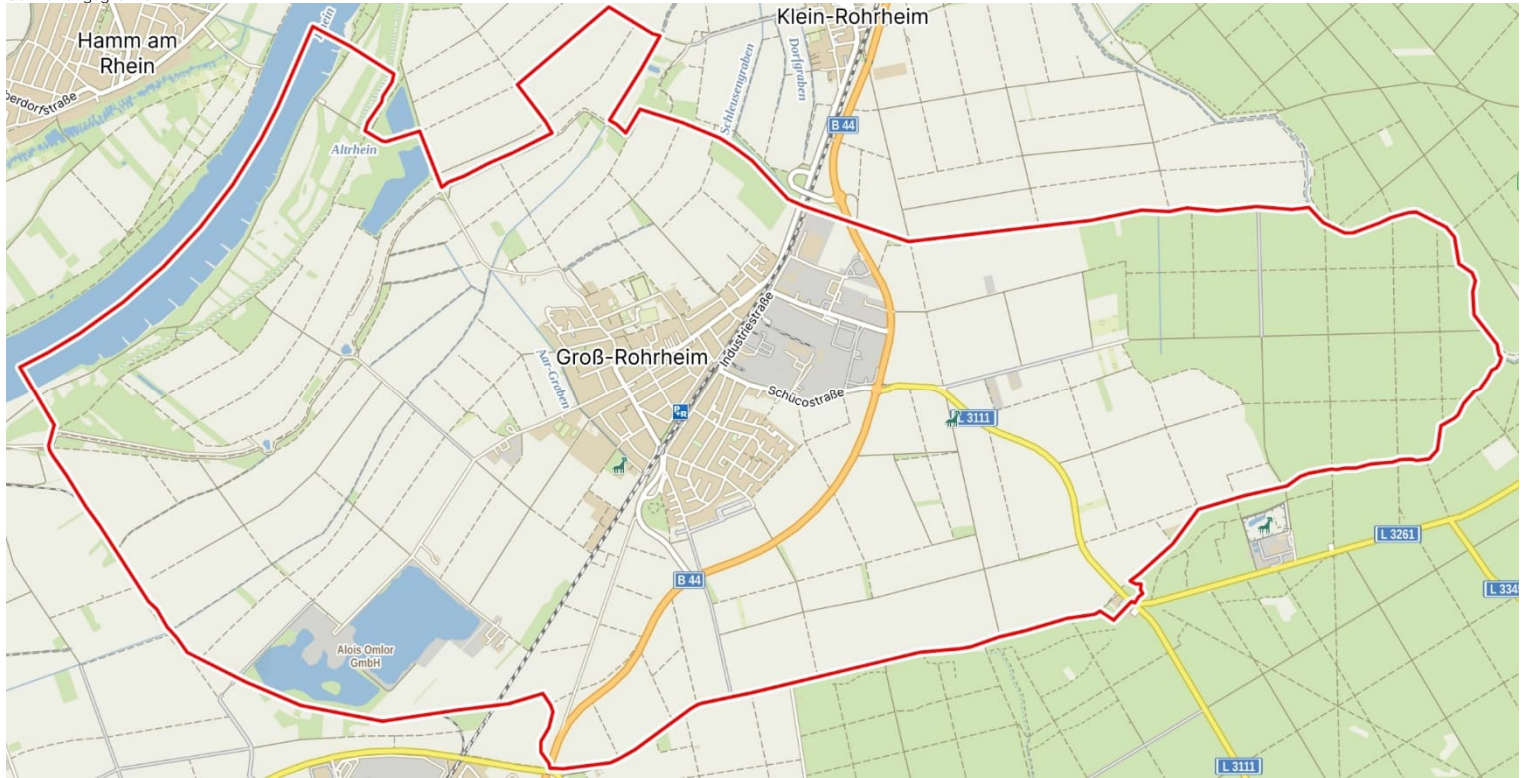

Führungsvorgang

Germakungsgrenze

Führungsvorgang

Ortsgebiet

Führungsvorgang

Germarkung NORD-WEST

Führungsvorgang

Germarkung NORD-OST

200 m
/ 9.5 | Copyright Karten: Euro-Cities GmbH, Daten: OSM-Mitwirkende

Führungsvorgang

Gemarkung SÜD-OST

Führungsvorgang

Gemarkung SÜD

© 19.5 | Copyright Karten: Euro-Cities GmbH, Daten: OSM-Mitwirkende

Führungsvorgang

Germarkung SÜD-WEST

9/5 | Copyright Karten: Euro-Cities GmbH, Daten: OSM-Mitwirkende

Führungsvorgang

Germarkung SÜD

Führungsvorgang

INDUSTRIEGEBIET – Strassen