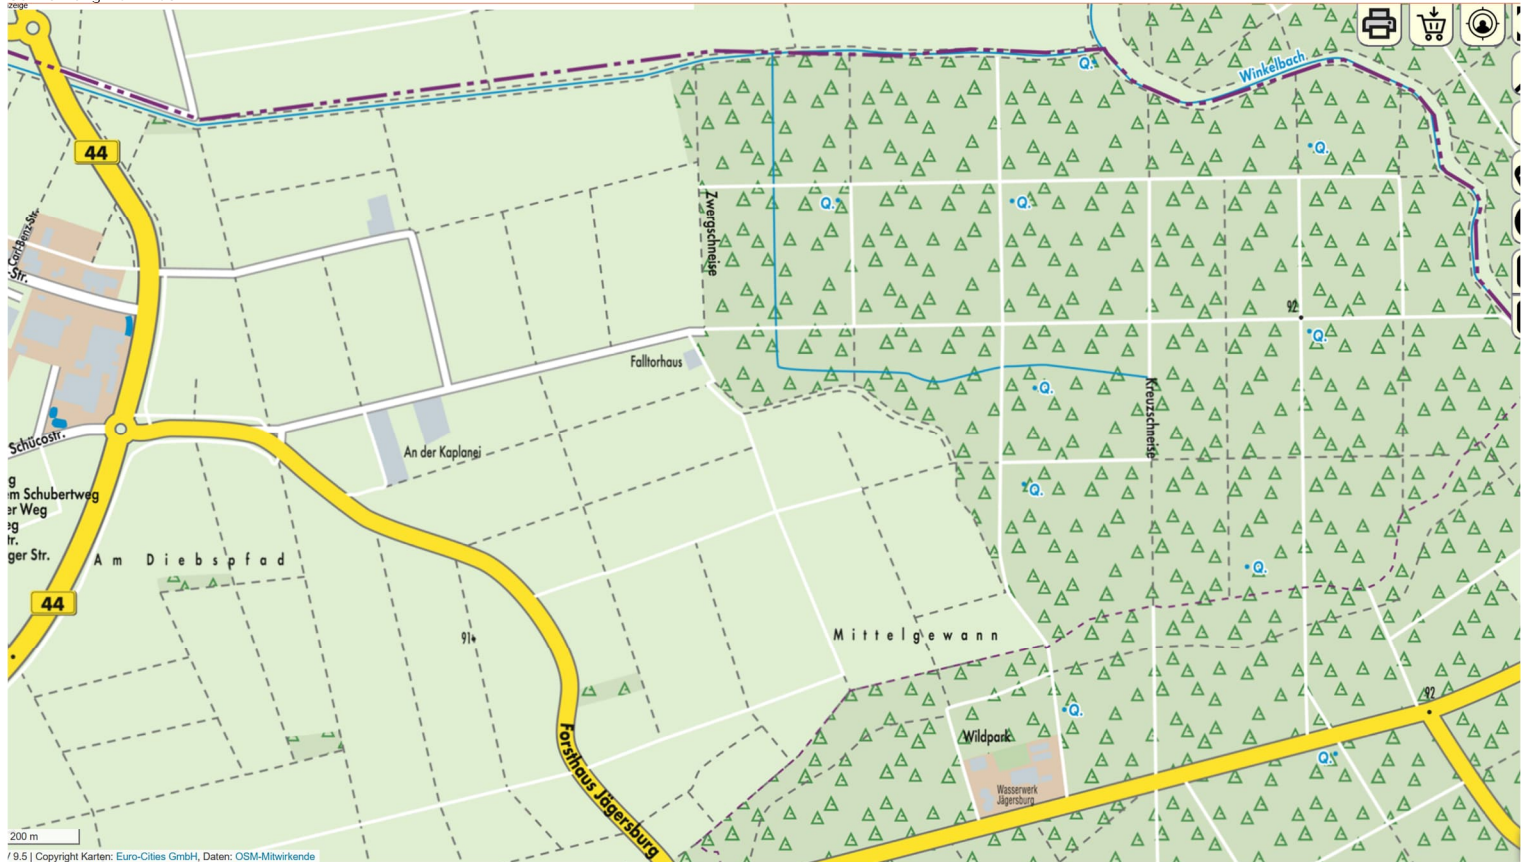

Führungsvorgang

Germakungsgrenze

Führungsvorgang

Ortsgebiet

Führungsvorgang

Germarkung NORD-WEST

Führungsvorgang

Germarkung NORD-OST

200 m
/ 9.5 | Copyright Karten: Euro-Cities GmbH, Daten: OSM-Mitwirkende

Führungsvorgang

Gemarkung SÜD-OST

Führungsvorgang

Gemarkung SÜD

© 19.5 | Copyright Karten: Euro-Cities GmbH, Daten: OSM-Mitwirkende

Führungsvorgang

Germarkung SÜD-WEST

9/5 | Copyright Karten: Euro-Cities GmbH, Daten: OSM-Mitwirkende

Führungsvorgang

Germarkung SÜD

Führungsvorgang

INDUSTRIEGEBIET – Strassen