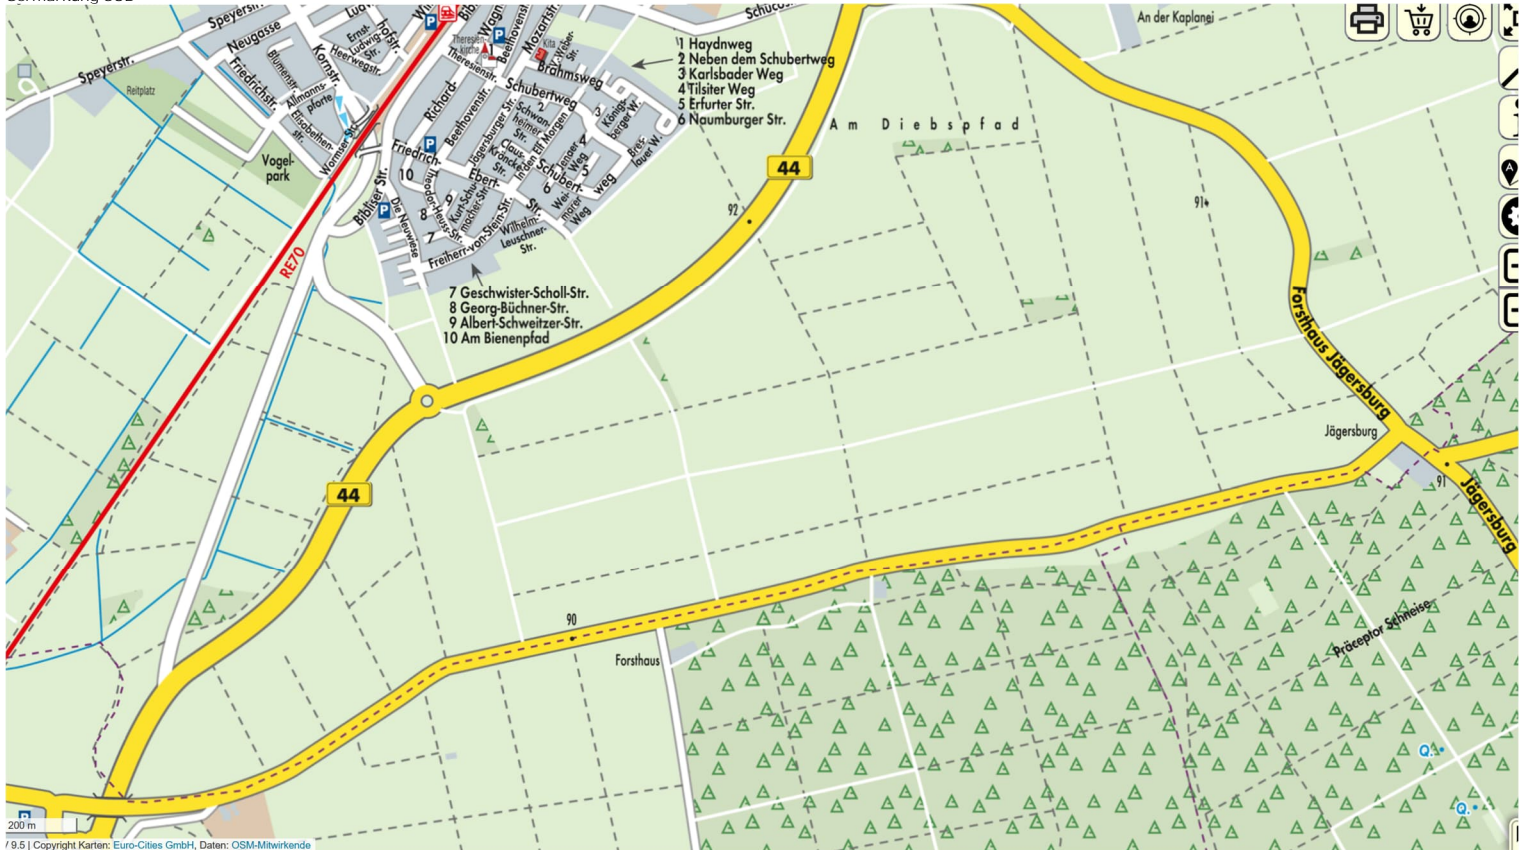

Führungsvorgang

Gemarkung SÜD