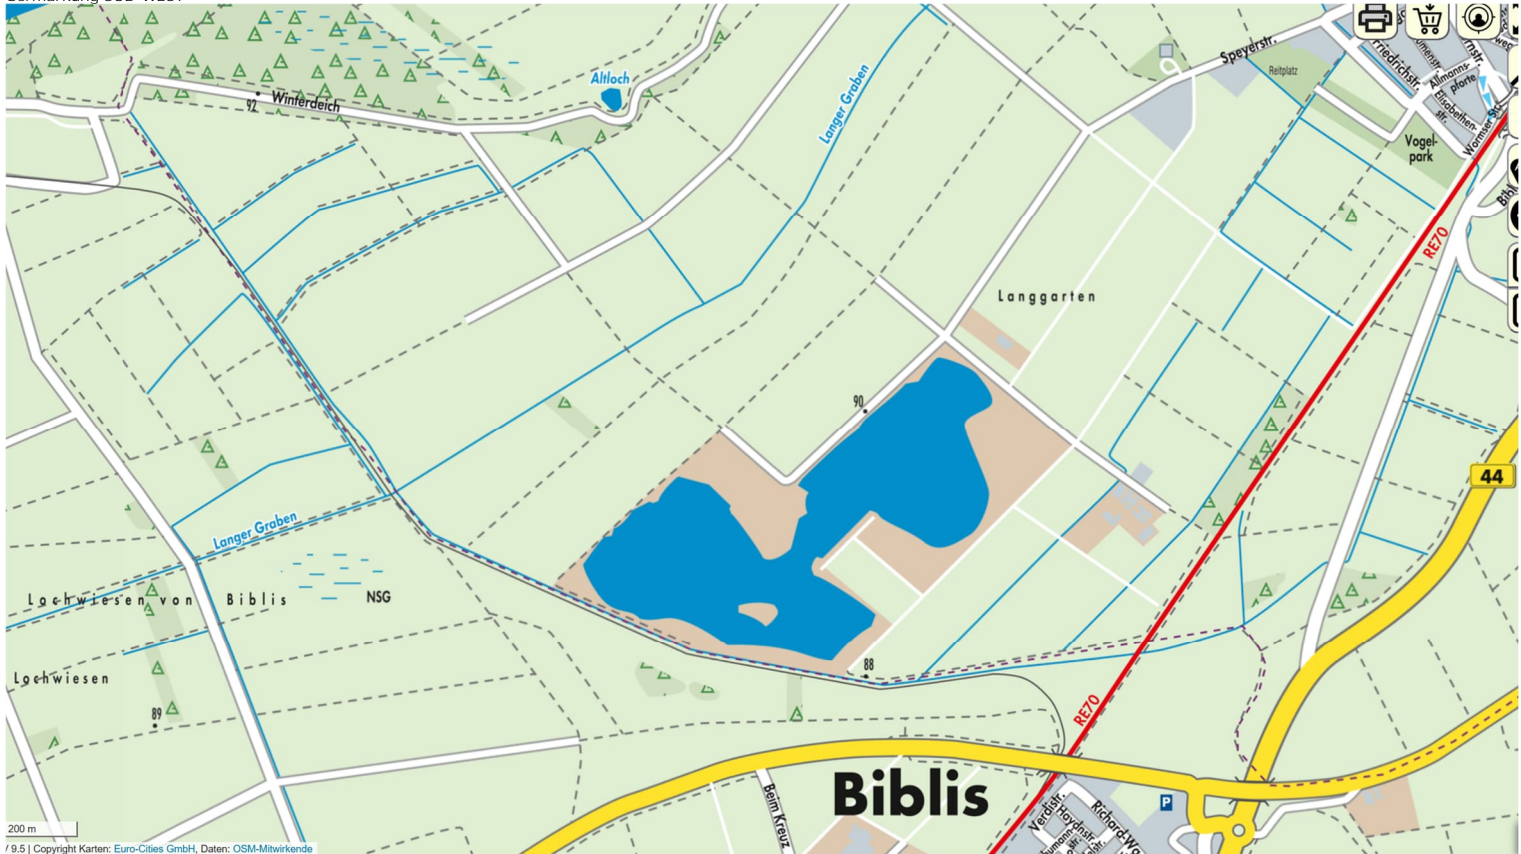

Führungsvorgang

Germarkung SÜD-WEST