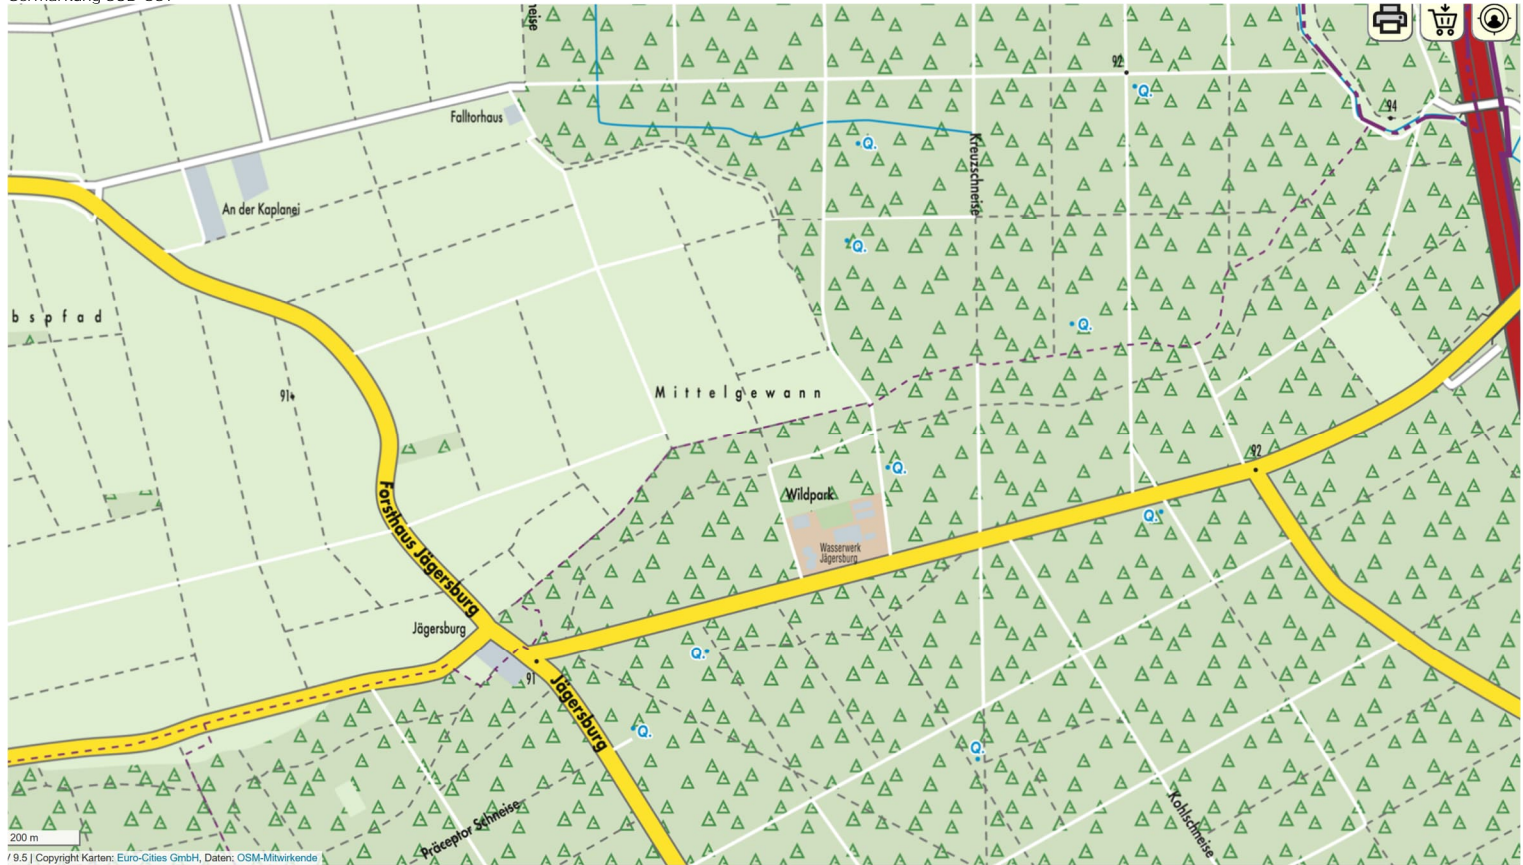

Führungsvorgang

Germakungsgrenze

Führungsvorgang

Ortsgebiet

Führungsvorgang

Germarkung NORD-WEST

Führungsvorgang

Germarkung NORD-OST

200 m
/ 9.5 | Copyright Karten: Euro-Cities GmbH, Daten: OSM-Mitwirkende

Führungsvorgang

Gemarkung SÜD-OST

Führungsvorgang

Gemarkung SÜD

© 19.5 | Copyright Karten: Euro-Cities GmbH, Daten: OSM-Mitwirkende

Führungsvorgang

Germarkung SÜD-WEST

9/5 | Copyright Karten: Euro-Cities GmbH, Daten: OSM-Mitwirkende

Führungsvorgang

Germarkung SÜD

Führungsvorgang

INDUSTRIEGEBIET – Strassen